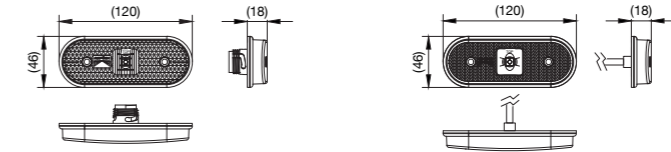

UNIPOINT I LED

Extrem robuste Seitenmarkierungsleuchte mit LED-Technik

[A] [B] [C] [D] [E]

BEST. NR				VERSION	FUNKTIONEN	ZUSATZ	ANSCHLUSS	KABEL
31-2004-017	1/100	LED	24V	[A]			P&R	0,50 m
31-2007-237	1/-	LED	24V	[A]			ASS3	0,50 m
31-2004-037	1/90	LED	24V	[A]			P&R	1,50 m
31-2004-107	1/-	LED	24V	[A]			P&R	1,50 m
31-2007-247	1/50	LED	24V	[A]			ASS3	1,50 m
31-2064-017	1/60	LED	24V	[B]			P&R	0,50 m
31-2067-097	1/100	LED	24V	[B]			ASS3	0,50 m
31-2064-037	1/75	LED	24V	[B]			P&R	1,50 m
31-2067-107	1/50	LED	24V	[B]			ASS3	1,50 m
31-2064-717	1/90	LED	24V	[C]			P&R	0,50 m
31-2064-737	1/75	LED	24V	[C]			P&R	1,50 m
31-2064-217	1/90	LED	24V	[D]			P&R	0,50 m
31-2064-237	1/60	LED	24V	[D]			P&R	1,50 m
31-2064-417	1/50	LED	24V	[E]			P&R	0,50 m
31-2064-437	1/50	LED	24V	[E]			P&R	1,50 m