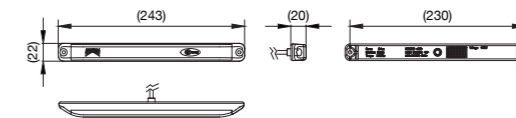

LINEPOINT I LED

Drei Leuchten - viele Möglichkeiten

1- bzw.
2-Funktionsleuchte

3-Funktionsleuchte

PRODUKTFEATURES

VOLL LED

Alle Funktionen in LED ausgeführt

90° ANBAUPOSITIONEN

Anbau **VERTIKAL**

Anbau **HORIZONTAL**

← → BEST. NR	📦	💡	⚡	VERSION	FUNKTIONEN	ZUSATZ	ANSCHLUSS	KABEL
31-9220-007	1/-	LED	12V 24V	[A]	🚗 🛑	⬆️ ⬇️ ⬇️ ⬆️	offenes Ende	0,50 m
31-9221-007	1/-	LED	12V 24V	[B]	🚗	⬆️ ⬇️ ⬇️ ⬆️	offenes Ende	0,50 m
37-9220-007	1/-	LED	12V 24V	[A]	🚗	⬆️ ⬇️ ⬇️ ⬆️	offenes Ende	0,50 m
38-9220-007	1/-	LED	12V 24V	[B]	🚗	⬆️ ⬇️ ⬇️ ⬆️	offenes Ende	0,50 m
31-8920-007	1/-	LED	12V 24V	[A]	🛑	⬆️ ⬇️ ⬇️ ⬆️	offenes Ende	0,50 m
33-8914-007	1/-	LED	12V 24V	[B]	🚗 🛑 🚗	⬆️ ⬇️ ⬇️ ⬆️	offenes Ende	0,50 m
33-8914-017	1/-	LED	12V 24V	[B]	🚗 🛑 🚗	⬆️ ⬇️ ⬇️ ⬆️	offenes Ende	5,00 m
31-9207-047	1/-	LED	12V 24V	[A]	🚗 🛑	⬆️ ⬇️ ⬇️ ⬆️	ASS3	0,50 m
31-9207-057	1/-	LED	12V 24V	[B]	🚗	⬆️ ⬇️ ⬇️ ⬆️	ASS3	0,50 m
37-9207-017	1/-	LED	12V 24V	[A]	🚗	⬆️ ⬇️ ⬇️ ⬆️	ASS3	0,50 m
38-9207-017	1/-	LED	12V 24V	[B]	🚗	⬆️ ⬇️ ⬇️ ⬆️	ASS3	0,50 m