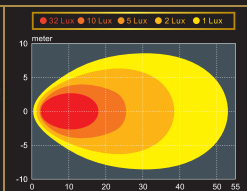

WorkFAB I

RÜCKFAHR- & ARBEITSSCHEINWERFER REVERSE & WORKING LAMP

1600 Lumen

LUMEN		WATT	GEHÄUSE HOUSING	ZUSATZ ADD ON	ANSCHLUSS CONNECTOR	BEST. NR PART NO
raw	effectiv					
1600	1113	10	Aluminium	mit Schalter with Switch	1,5 m offenes Ende 1,5 m open end	42-1009-001 42-1009-011