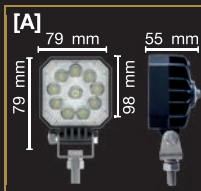

WorkFAB I

RÜCKFAHR- & ARBEITSSCHEINWERFER REVERSE & WORKING LAMP

1600 Lumen

LUMEN		WATT	GEHÄUSE HOUSING	ZUSATZ ADD ON	ANSCHLUSS CONNECTOR	BEST. NR PART NO
raw	effectiv					
1600	1113	10	Aluminium	mit Schalter with Switch	1,5 m offenes Ende 1,5 m open end	42-1009-001 42-1009-011