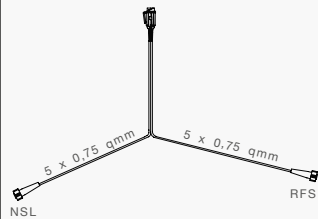

7 POLIGER STECKER DIN ISO 1724 MIT 2 x ABGANG DC

5 POLIGE BAJONETTVERBINDUNG

BESCHREIBUNG

Hauptkabel 5,2 m,
Abgänge je 3,0 m

Hauptkabel 7,0 m,
Abgänge je 4,7 m

BEST. NR.

58-1098-137

58-1098-107

13 POLIGER STECKER DIN ISO 11446

5 POLIGE BAJONETTVERBINDUNG

BESCHREIBUNG

Hauptkabel 3,5 m
Hauptkabel 4,0 m
Hauptkabel 4,5 m
Hauptkabel 5,0 m
Hauptkabel 6,1 m

BEST. NR.

58-2008-407

58-2008-017

58-2008-057

58-2008-027

58-2008-077

13 POLIGER STECKER DIN ISO 11446 MIT 2 x ABGANG DC

5 POLIGE BAJONETTVERBINDUNG

BESCHREIBUNG

Hauptkabel 4,5 m,
Abgänge je 2,5 m

Hauptkabel 5,0 m,
Abgänge je 3,0 m

Hauptkabel 6,0 m,
Abgänge je 4,5 m

Hauptkabel 5,5 m,
Abgang 0,1 m

BEST. NR.

58-2078-007