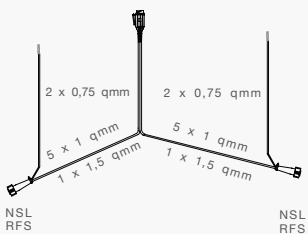

Hauptkabel 7,0 m,
Abgänge je 4,7 m

Hauptkabel 8,0 m,
Abgänge je 6,0 m

BEST. NR.

58-2040-537

58-2040-527

58-2040-517

58-2040-257

58-2040-017

12V KABEL ANSCHLUSSKABEL

13 POLIGER STECKER DIN ISO 11446 MIT 2 x ABGANG DC

8 POLIGE BAJONETTVERBINDUNG

BESCHREIBUNG

Hauptkabel 8,0 m,
Abgänge je 6,0 m

BEST. NR.

58-2071-117

Hauptkabel 10,0 m,
Abgänge je 7,5 m

58-2071-107

Hauptkabel 12,0 m,
Abgänge je 0,2 m

58-2071-037

Hauptkabel 14,0 m,
Abgänge je 0,2 m

58-2071-027

13 POLIGER STECKER DIN ISO 11446 MIT 1 x ABGANG DC

7 POLIGE ASS2 VERBINDER

BESCHREIBUNG

Hauptkabel 5,5 m,
Abgang 0,1 m

BEST. NR.

58-2078-007