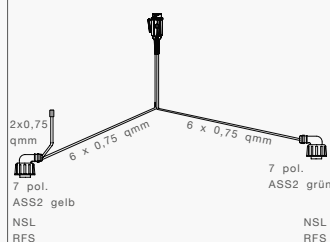

7 POLIGER STECKER DIN ISO 1724 MIT 2 x ABGANG DC

5 POLIGE BAJONETTVERBINDUNG

BESCHREIBUNG

Hauptkabel 5,2 m,
Abgänge je 3,0 m

Hauptkabel 7,0 m,
Abgänge je 4,7 m

BEST. NR.

58-1098-137

58-1098-107

12V KABEL ANSCHLUSSKABEL

13 POLIGER STECKER DIN ISO 11446 MIT 2 x ABGANG DC

8 POLIGE BAJONETTVERBINDUNG

BESCHREIBUNG

Hauptkabel 8,0 m,
Abgänge je 6,0 m

BEST. NR.

58-2071-117

Hauptkabel 10,0 m,
Abgänge je 7,5 m

58-2071-107

Hauptkabel 12,0 m,
Abgänge je 0,2 m

58-2071-037

Hauptkabel 14,0 m,
Abgänge je 0,2 m

58-2071-027

13 POLIGER STECKER DIN ISO 11446 MIT 1 x ABGANG DC

7 POLIGE ASS2 VERBINDER

BESCHREIBUNG

Hauptkabel 5,5 m,
Abgang 0,1 m

BEST. NR.

58-2078-007