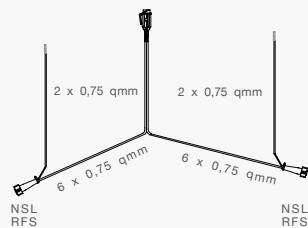

Hauptkabel 7,0 m,
Abgänge je 4,7 m

Hauptkabel 8,0 m,
Abgänge je 6,0 m

BEST. NR.

58-2040-537

58-2040-527

58-2040-517

58-2040-257

58-2040-017

12V KABEL ANSCHLUSSKABEL

13 POLIGER STECKER DIN ISO 11446 MIT 2 x ABGANG DC

8 POLIGE BAJONETTVERBINDUNG

BESCHREIBUNG

Hauptkabel 8,0 m,
Abgänge je 6,0 m

BEST. NR.

58-2071-117

Hauptkabel 10,0 m,
Abgänge je 7,5 m

58-2071-107

Hauptkabel 12,0 m,
Abgänge je 0,2 m

58-2071-037

Hauptkabel 14,0 m,
Abgänge je 0,2 m

58-2071-027

13 POLIGER STECKER DIN ISO 11446 MIT 1 x ABGANG DC

7 POLIGE ASS2 VERBINDER

BESCHREIBUNG

Hauptkabel 5,5 m,
Abgang 0,1 m

BEST. NR.

58-2078-007