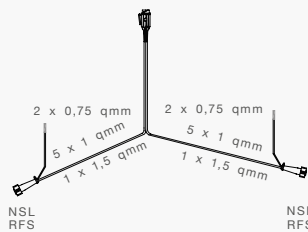

Hauptkabel 7,0 m,
Abgänge je 4,7 m

Hauptkabel 8,0 m,
Abgänge je 6,0 m

BEST. NR.

58-2040-537

58-2040-527

58-2040-517

58-2040-257

58-2040-017

12V KABEL ANSCHLUSSKABEL

13 POLIGER STECKER DIN ISO 11446 MIT 2 x ABGANG DC

8 POLIGE BAJONETTVERBINDUNG

BESCHREIBUNG

Hauptkabel 8,0 m,
Abgänge je 6,0 m

BEST. NR.

58-2071-117

Hauptkabel 10,0 m,
Abgänge je 7,5 m

58-2071-107

Hauptkabel 12,0 m,
Abgänge je 0,2 m

58-2071-037

Hauptkabel 14,0 m,
Abgänge je 0,2 m

58-2071-027

13 POLIGER STECKER DIN ISO 11446 MIT 1 x ABGANG DC

7 POLIGE ASS2 VERBINDER

BESCHREIBUNG

Hauptkabel 5,5 m,
Abgang 0,1 m

BEST. NR.

58-2078-007