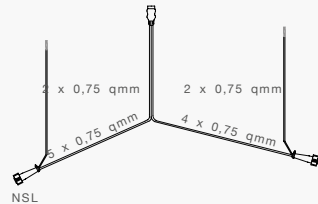

7 POLIGER STECKER DIN ISO 1724 MIT 2 x ABGANG DC

5 POLIGE BAJONETTVERBINDUNG

BESCHREIBUNG

Hauptkabel 5,2 m,
Abgänge je 3,0 m

Hauptkabel 7,0 m,
Abgänge je 4,7 m

BEST. NR.

58-1098-137

58-1098-107

13 POLIGER STECKER DIN ISO 11446

5 POLIGE BAJONETTVERBINDUNG

BESCHREIBUNG

Hauptkabel 3,5 m
Hauptkabel 4,0 m
Hauptkabel 4,5 m
Hauptkabel 5,0 m
Hauptkabel 6,1 m

BEST. NR.

58-2008-407

58-2008-017

58-2008-057

58-2008-027

58-2008-077

13 POLIGER STECKER DIN ISO 11446 MIT 2 x ABGANG DC

5 POLIGE BAJONETTVERBINDUNG

BESCHREIBUNG

Hauptkabel 4,5 m,
Abgänge je 2,5 m

Hauptkabel 5,0 m,
Abgänge je 3,0 m

Hauptkabel 6,0 m,
Abgänge je 4,5 m

Hauptkabel 5,5 m,
Abgang 0,1 m

BEST. NR.

58-2078-007