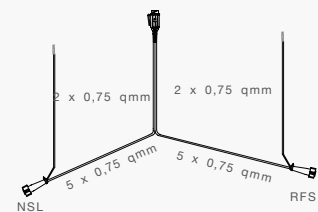

7 POLIGER STECKER DIN ISO 1724 MIT 2 x ABGANG DC

5 POLIGE BAJONETTVERBINDUNG

BESCHREIBUNG

Hauptkabel 5,2 m,
Abgänge je 3,0 m

Hauptkabel 7,0 m,
Abgänge je 4,7 m

BEST. NR.

58-1098-137

58-1098-107

13 POLIGER STECKER DIN ISO 11446

5 POLIGE BAJONETTVERBINDUNG

BESCHREIBUNG

Hauptkabel 3,5 m
Hauptkabel 4,0 m
Hauptkabel 4,5 m
Hauptkabel 5,0 m
Hauptkabel 6,1 m

BEST. NR.

58-2008-407

58-2008-017

58-2008-057

58-2008-027

58-2008-077

13 POLIGER STECKER DIN ISO 11446 MIT 2 x ABGANG DC

5 POLIGE BAJONETTVERBINDUNG

BESCHREIBUNG

Hauptkabel 4,5 m,
Abgänge je 2,5 m

Hauptkabel 5,0 m,
Abgänge je 3,0 m

Hauptkabel 6,0 m,
Abgänge je 4,5 m

Hauptkabel 5,5 m,
Abgang 0,1 m

BEST. NR.

58-2078-007