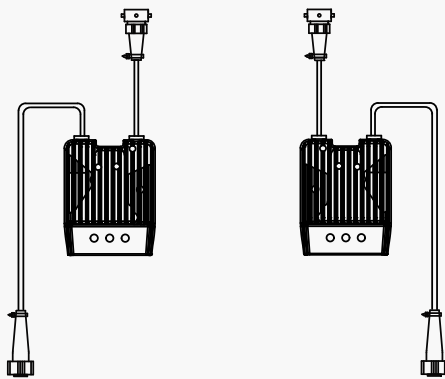

BEISPIEL EINER LED LICHTANLAGE

BESCHREIBUNG

Anschlusskabel

BEST. NR.

siehe Seite
118-122

LCG 3 Kanal

siehe Seite
149

MultiLED II
(Heckleuchte LED)

siehe Seite
44-45

*** LCG 3 KANAL ÜBERWACHUNG VON: SCHLUSS-BREMS-BLINKLICHT**

12 VOLT

BESCHREIBUNG

- LCG 3 Kanal, mit offenem Ende
- LCG 3 Kanal, 5 pol. Bajonett links / rechts
- LCG 3 Kanal, 8 pol. Bajonett links
- LCG 3 Kanal, 8 pol. Bajonett rechts
- LCG 3 Kanal, 7 pol. ASS2 links / rechts
- LCG 3 Kanal, 7 pol. AMP links / rechts

BEST. NR.

- 75-0350-007
- 75-0351-007
- 75-0352-007
- 75-0353-007
- 75-0354-007
- 75-0355-007

*** LCG 1 KANAL ÜBERWACHUNG VON: BLINKLICHT**

12 VOLT / 24 VOLT

BESCHREIBUNG

- Eingang / Ausgang offenem Ende
- Eingang 5 pol. Bajonett männlich / Ausgang 5 pol. Bajonett weiblich
- Eingang 5 pol. Bajonett männlich / Ausgang 7 pol. ASS2 weiblich rechts
- Eingang 5 pol. Bajonett männlich / Ausgang 7 pol. ASS2 weiblich links
- Eingang 8 pol. Bajonett männlich / Ausgang 8 pol. Bajonett weiblich rechts
- Eingang 8 pol. Bajonett männlich / Ausgang 8 pol. Bajonett weiblich links
- Eingang 8 pol. Bajonett männlich / Ausgang 7 pol. ASS2 weiblich rechts
- Eingang 8 pol. Bajonett männlich / Ausgang 7 pol. ASS2 weiblich links
- Eingang 7 pol. ASS2 männlich/ Ausgang 7 pol. ASS2 weiblich