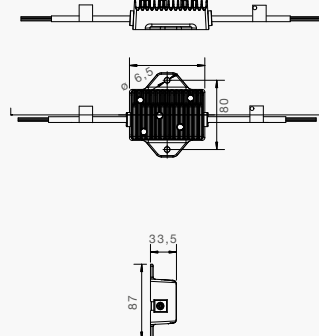

BEISPIEL EINER LED LICHTANLAGE

BESCHREIBUNG

Anschlusskabel

BEST. NR.

siehe Seite
118-122

LCG 3 Kanal

siehe Seite
149

MultiLED II
(Heckleuchte LED)

siehe Seite
44-45

*** LCG 3 KANAL ÜBERWACHUNG VON: SCHLUSS-BREMS-BLINKLICHT**

12 VOLT

BESCHREIBUNG

- LCG 3 Kanal, mit offenem Ende
- LCG 3 Kanal, 5 pol. Bajonett links / rechts
- LCG 3 Kanal, 8 pol. Bajonett links
- LCG 3 Kanal, 8 pol. Bajonett rechts
- LCG 3 Kanal, 7 pol. ASS2 links / rechts
- LCG 3 Kanal, 7 pol. AMP links / rechts

BEST. NR.

- 75-0350-007
- 75-0351-007
- 75-0352-007
- 75-0353-007
- 75-0354-007
- 75-0355-007

*** LCG 1 KANAL ÜBERWACHUNG VON: BLINKLICHT**

12 VOLT / 24 VOLT

BESCHREIBUNG

- Eingang / Ausgang offenem Ende
- Eingang 5 pol. Bajonett männlich / Ausgang 5 pol. Bajonett weiblich
- Eingang 5 pol. Bajonett männlich / Ausgang 7 pol. ASS2 weiblich rechts
- Eingang 5 pol. Bajonett männlich / Ausgang 7 pol. ASS2 weiblich links
- Eingang 8 pol. Bajonett männlich / Ausgang 8 pol. Bajonett weiblich rechts
- Eingang 8 pol. Bajonett männlich / Ausgang 8 pol. Bajonett weiblich links
- Eingang 8 pol. Bajonett männlich / Ausgang 7 pol. ASS2 weiblich rechts
- Eingang 8 pol. Bajonett männlich / Ausgang 7 pol. ASS2 weiblich links
- Eingang 7 pol. ASS2 männlich/ Ausgang 7 pol. ASS2 weiblich