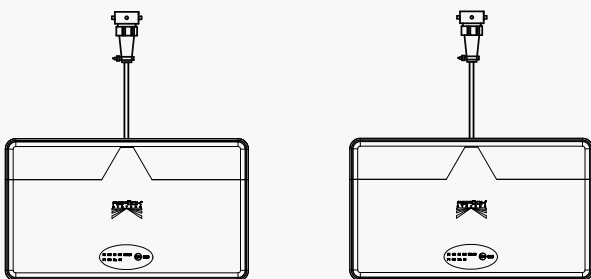

BEISPIEL EINER LED LICHTANLAGE

BESCHREIBUNG

Anschlusskabel

BEST. NR.

siehe Seite
118-122

LCG 3 Kanal

siehe Seite
149

MultiLED II
(Heckleuchte LED)

siehe Seite
44-45

*** LCG 3 KANAL ÜBERWACHUNG VON: SCHLUSS-BREMS-BLINKLICHT**

12 VOLT

BESCHREIBUNG

- LCG 3 Kanal, mit offenem Ende
- LCG 3 Kanal, 5 pol. Bajonett links / rechts
- LCG 3 Kanal, 8 pol. Bajonett links
- LCG 3 Kanal, 8 pol. Bajonett rechts
- LCG 3 Kanal, 7 pol. ASS2 links / rechts
- LCG 3 Kanal, 7 pol. AMP links / rechts

BEST. NR.

- 75-0350-007
- 75-0351-007
- 75-0352-007
- 75-0353-007
- 75-0354-007
- 75-0355-007

*** LCG 1 KANAL ÜBERWACHUNG VON: BLINKLICHT**

12 VOLT / 24 VOLT

BESCHREIBUNG

- Eingang / Ausgang offenem Ende
- Eingang 5 pol. Bajonett männlich / Ausgang 5 pol. Bajonett weiblich
- Eingang 5 pol. Bajonett männlich / Ausgang 7 pol. ASS2 weiblich rechts
- Eingang 5 pol. Bajonett männlich / Ausgang 7 pol. ASS2 weiblich links
- Eingang 8 pol. Bajonett männlich / Ausgang 8 pol. Bajonett weiblich rechts
- Eingang 8 pol. Bajonett männlich / Ausgang 8 pol. Bajonett weiblich links
- Eingang 8 pol. Bajonett männlich / Ausgang 7 pol. ASS2 weiblich rechts
- Eingang 8 pol. Bajonett männlich / Ausgang 7 pol. ASS2 weiblich links
- Eingang 7 pol. ASS2 männlich/ Ausgang 7 pol. ASS2 weiblich