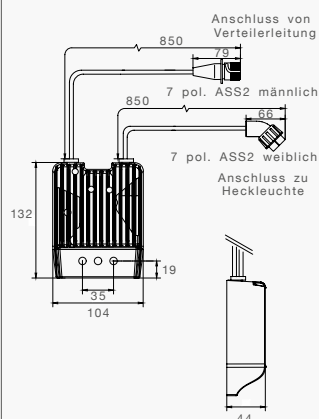

BEISPIEL EINER LED LICHTANLAGE

BESCHREIBUNG

Anschlusskabel

BEST. NR.

siehe Seite
118-122

LCG 3 Kanal

siehe Seite
149

MultiLED II
(Heckleuchte LED)

siehe Seite
44-45

*** LCG 3 KANAL ÜBERWACHUNG VON: SCHLUSS-BREMS-BLINKLICHT**

12 VOLT

BESCHREIBUNG

- LCG 3 Kanal, mit offenem Ende
- LCG 3 Kanal, 5 pol. Bajonett links / rechts
- LCG 3 Kanal, 8 pol. Bajonett links
- LCG 3 Kanal, 8 pol. Bajonett rechts
- LCG 3 Kanal, 7 pol. ASS2 links / rechts
- LCG 3 Kanal, 7 pol. AMP links / rechts

BEST. NR.

- 75-0350-007
- 75-0351-007
- 75-0352-007
- 75-0353-007
- 75-0354-007
- 75-0355-007

*** LCG 1 KANAL ÜBERWACHUNG VON: BLINKLICHT**

12 VOLT / 24 VOLT

BESCHREIBUNG

- Eingang / Ausgang offenem Ende
- Eingang 5 pol. Bajonett männlich / Ausgang 5 pol. Bajonett weiblich
- Eingang 5 pol. Bajonett männlich / Ausgang 7 pol. ASS2 weiblich rechts
- Eingang 5 pol. Bajonett männlich / Ausgang 7 pol. ASS2 weiblich links
- Eingang 8 pol. Bajonett männlich / Ausgang 8 pol. Bajonett weiblich rechts
- Eingang 8 pol. Bajonett männlich / Ausgang 8 pol. Bajonett weiblich links
- Eingang 8 pol. Bajonett männlich / Ausgang 7 pol. ASS2 weiblich rechts
- Eingang 8 pol. Bajonett männlich / Ausgang 7 pol. ASS2 weiblich links
- Eingang 7 pol. ASS2 männlich/ Ausgang 7 pol. ASS2 weiblich

BEST. NR.

- 75-0314-007
- 75-0315-007
- 75-0322-007
- 75-0323-007
- 75-0317-007
- 75-0318-007
- 75-0319-007
- 75-0320-007
- 75-0321-007