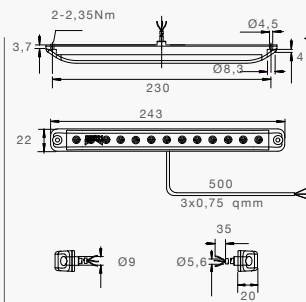

LINEPOINT I EIN- BZW. ZWEIFUNKTIONSLEUCHTE 

2 POL. VERKABELT

BESCHREIBUNG

- Blinklicht 0,5 m Kabel mit offenem Ende
- Nebelschlussleuchte 0,5 m Kabel mit offenem Ende
- Rückfahrleuchte 0,5 m Kabel mit offenem Ende
- 3. Bremsleuchte 0,5 m Kabel mit offenem Ende

BEST. NR.

- 31-9221-007
- 37-9220-007
- 38-9220-007
- 31-8920-007

3 POL. VERKABELT

BESCHREIBUNG

- Rücklicht + Bremslicht 0,5 m Kabel mit offenem Ende

BEST. NR.

- 31-9220-007

LINEPOINT I SCHLUSS-BREMS-BLINKLEUCHTE 

4 POL. VERKABELT

BESCHREIBUNG

- Rück-, Brems-, Blinkleuchte 0,5 m Kabel mit offenem Ende
- Rück-, Brems-, Blinkleuchte 5m Kabel mit offenem Ende

BEST. NR.

- 33-8914-007
- 33-8914-017