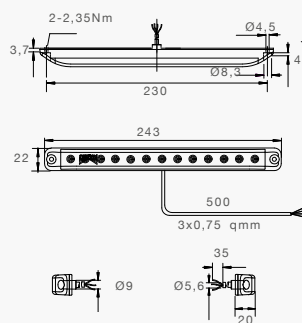

LINEPOINT I EIN- BZW. ZWEIFUNKTIONSLEUCHTE 

2 POL. VERKABELT

BESCHREIBUNG

- Blinklicht 0,5 m Kabel mit offenem Ende
- Nebelschlussleuchte 0,5 m Kabel mit offenem Ende
- Rückfahrleuchte 0,5 m Kabel mit offenem Ende
- 3. Bremsleuchte 0,5 m Kabel mit offenem Ende

BEST. NR.

- 31-9221-007
- 37-9220-007
- 38-9220-007
- 31-8920-007

3 POL. VERKABELT

BESCHREIBUNG

- Rücklicht + Bremslicht 0,5 m Kabel mit offenem Ende

BEST. NR.

- 31-9220-007

LINEPOINT I SCHLUSS-BREMS-BLINKLEUCHTE 

4 POL. VERKABELT

BESCHREIBUNG

- Rück-, Brems-, Blinkleuchte 0,5 m Kabel mit offenem Ende
- Rück-, Brems-, Blinkleuchte 5m Kabel mit offenem Ende

BEST. NR.

- 33-8914-007
- 33-8914-017