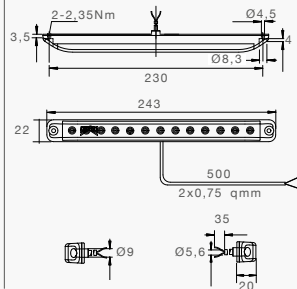

LINEPOINT I EIN- BZW. ZWEIFUNKTIONSLEUCHTE 

2 POL. VERKABELT

BESCHREIBUNG

- Blinklicht 0,5 m Kabel mit offenem Ende
- Nebelschlussleuchte 0,5 m Kabel mit offenem Ende
- Rückfahrleuchte 0,5 m Kabel mit offenem Ende
- 3. Bremsleuchte 0,5 m Kabel mit offenem Ende

BEST. NR.

- 31-9221-007
- 37-9220-007
- 38-9220-007
- 31-8920-007

3 POL. VERKABELT

BESCHREIBUNG

- Rücklicht + Bremslicht 0,5 m Kabel mit offenem Ende

BEST. NR.

- 31-9220-007

LINEPOINT I SCHLUSS-BREMS-BLINKLEUCHTE 

4 POL. VERKABELT

BESCHREIBUNG

- Rück-, Brems-, Blinkleuchte 0,5 m Kabel mit offenem Ende
- Rück-, Brems-, Blinkleuchte 5m Kabel mit offenem Ende

BEST. NR.

- 33-8914-007
- 33-8914-017