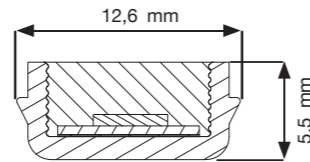

## PRODUKTAUSFÜHRUNGEN

Die LED-Bänder sind, abhängig von der Produktkategorie, in den folgenden Größen erhältlich

### FLEXLED SMALL

Für eine Länge von bis zu 15 m  
 Kompakt & platzsparend  
 Kleiner Biegeradius von 10 cm