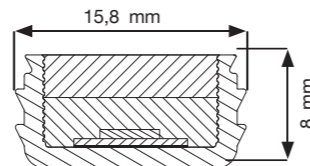

FLEXLED MEDIUM

Bauform für homologierbare Lichtfunktionen
Diffuser Verguss für homogenen Lichtaustritt
Robuste Ausführung