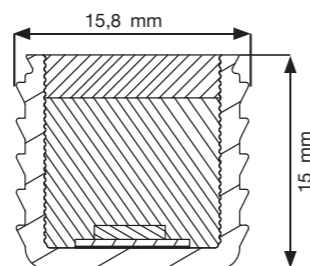

PRODUKTAUSFÜHRUNGEN

Die LED-Bänder sind, abhängig von der Produktkategorie, in den folgenden Größen erhältlich

FLEXLED SMALL

Für eine Länge von bis zu 15 m
Kompakt & platzsparend
Kleiner Biegeradius von 10 cm

FLEXLED MEDIUM

Anwendung mit Profilen möglich
Der Allrounder unter den LED-Bändern
Kleiner Biegeradius von 15 cm

FLEXLED MEDIUM

Bauform für homologierbare Lichtfunktionen
Diffuser Verguss für homogenen Lichtaustritt
Robuste Ausführung

FLEXLED PROFILE

Einfache Anbringung dank Medium Montageprofilen

BEST. NR		BESCHREIBUNG	FARBE	LÄNGE
14-4230-677		Montagehalterung Eckprofil Medium	grey RAL 7035	1,00 m
14-4130-647		Montagehalterung Eckprofil Medium	black RAL 9005	1,00 m
14-4230-657		Montagehalterung Rampenprofil Medium	grey RAL 7035	1,00 m
14-4230-627		Montagehalterung Rampenprofil Medium	black RAL 9005	1,00 m
14-4230-667		Montagehalterung Flachprofil Medium	grey RAL 7035	1,00 m
14-4230-637		Montagehalterung Flachprofil Medium	black RAL 9005	1,00 m
15-5250-737		Abdeckung LED-Band	transparent	1,00 m
15-5250-747		Abdeckung LED-Band	diffuse	1,00 m
15-5250-757		Endabdeckung Blindbereich LED-Band	grey RAL 7035	1,00 m
15-5250-767		Endabdeckung Blindbereich LED-Band	black RAL 9005	1,00 m